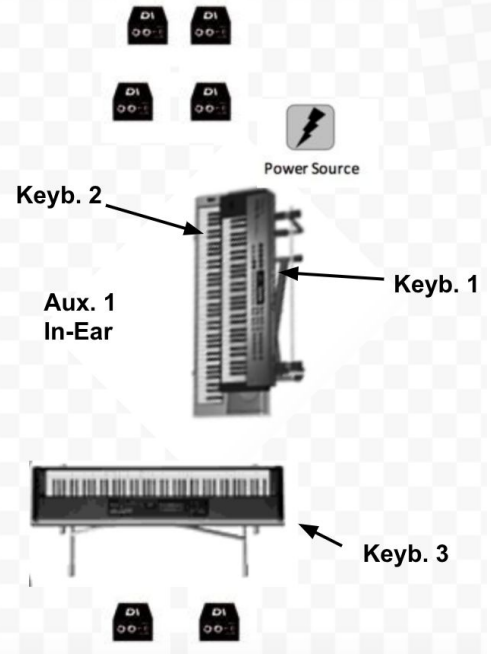

Drap de scène
2.50 x 2.50

4 Piece

Riser: 3mx2mx40cm

Aux. 6

Aux. 5

Aux. 4

Aux. 2

Aux. 3